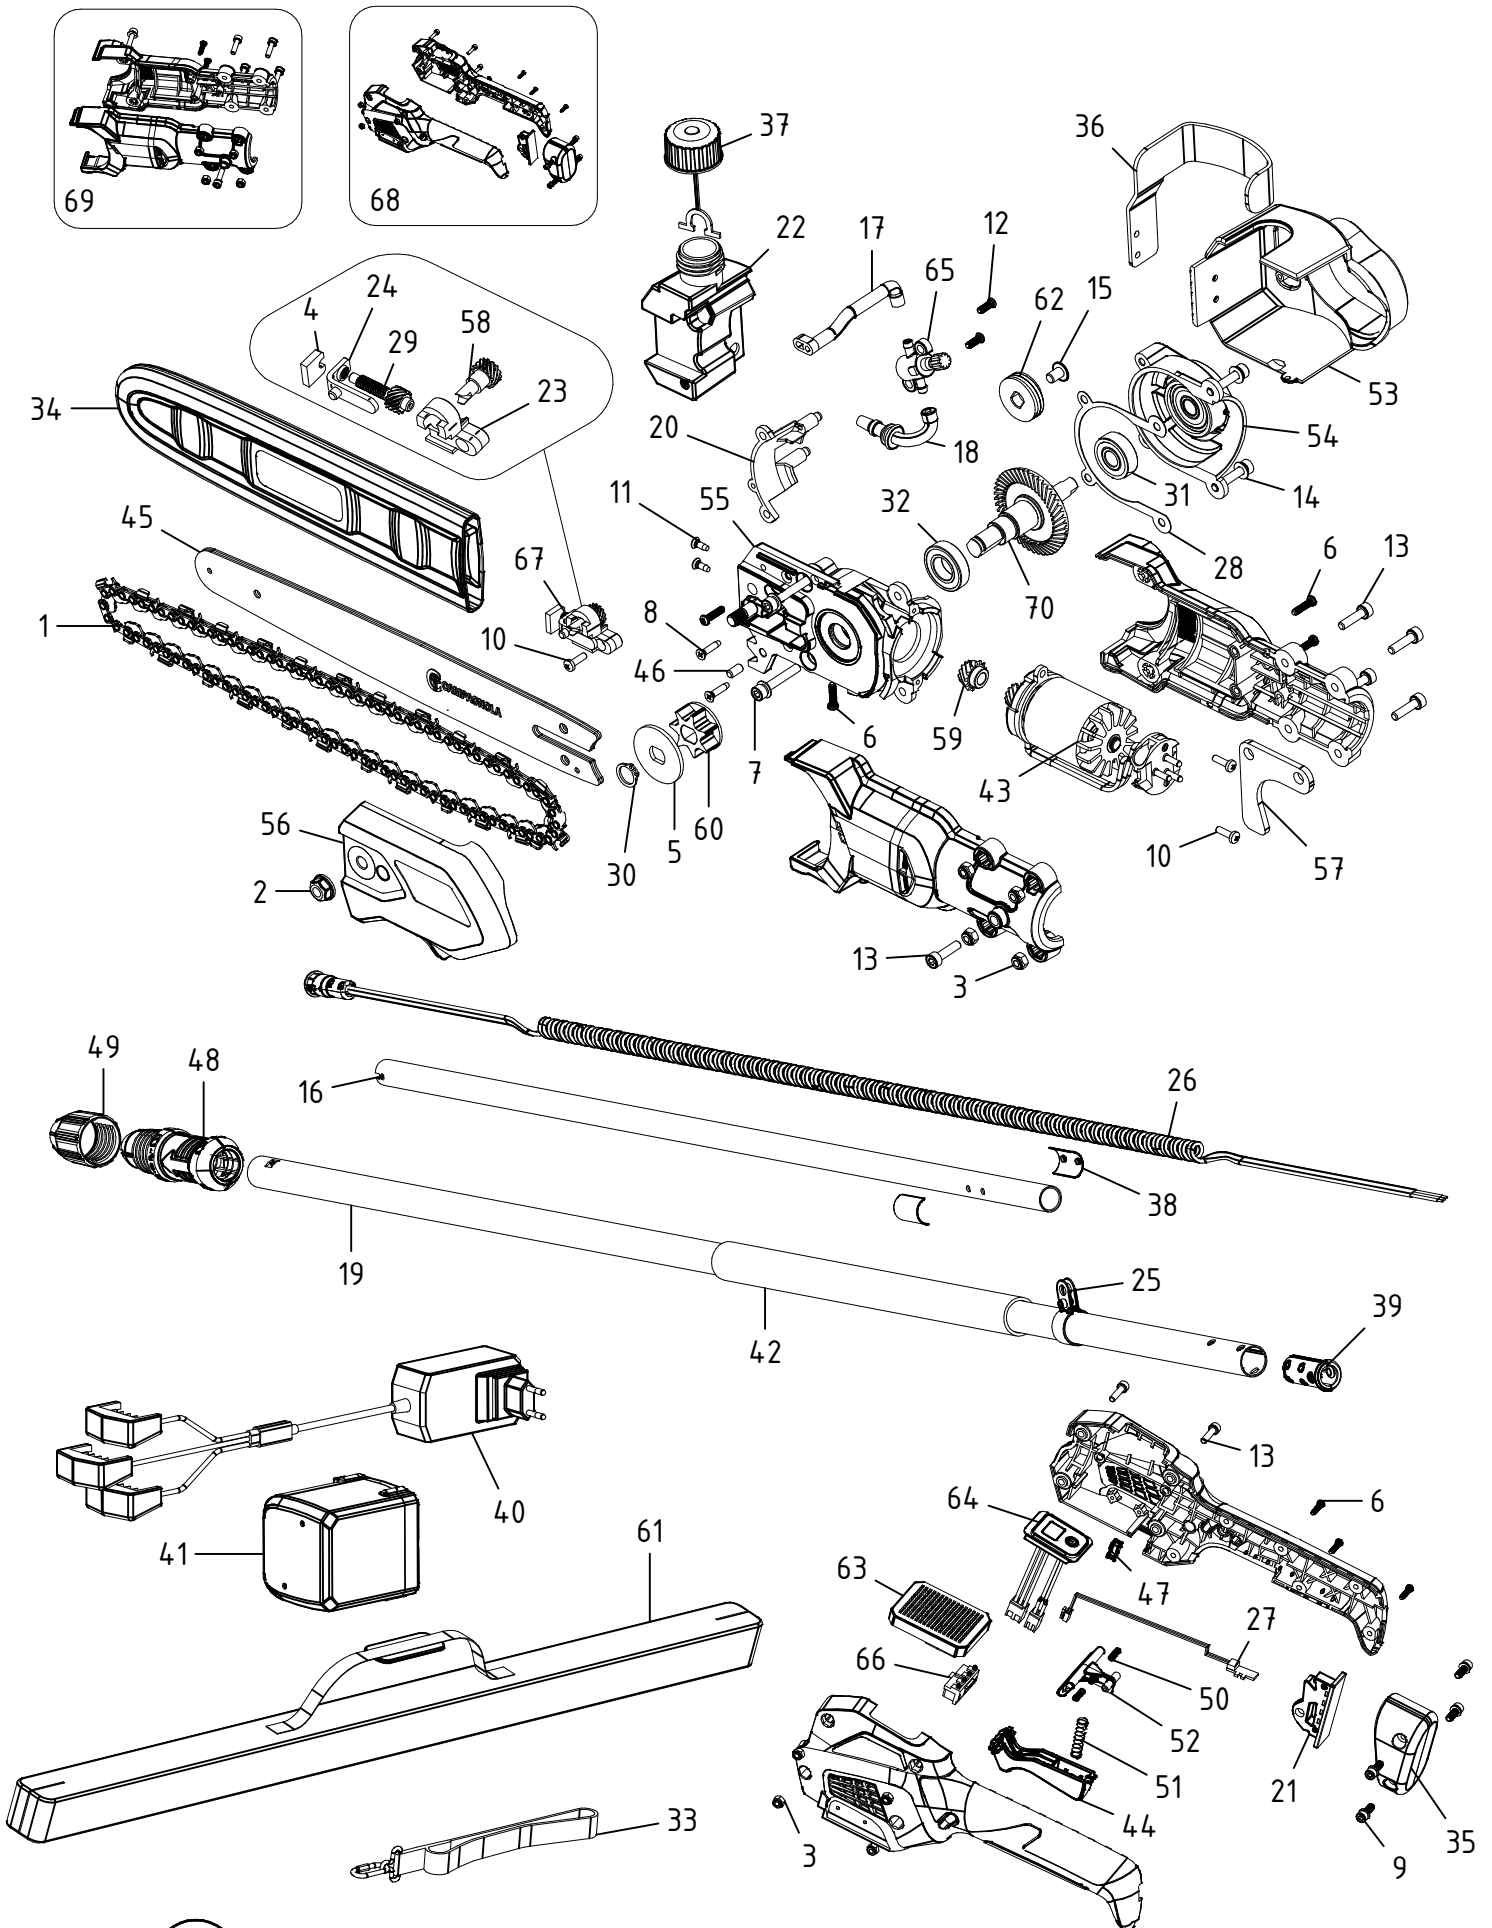

Potatore su asta telescop. T-REX 250-300 -LN24.0945

CAMPAGNOLA S.r.l - Tav.: 0350.0704 Release / Versione 00

CAMPAGNOLA

UFF. TECNICO RICAMBI - RIPRODUZIONE VIETATA

Potatore su asta telescop. T-REX 250-300 -LN24.0945